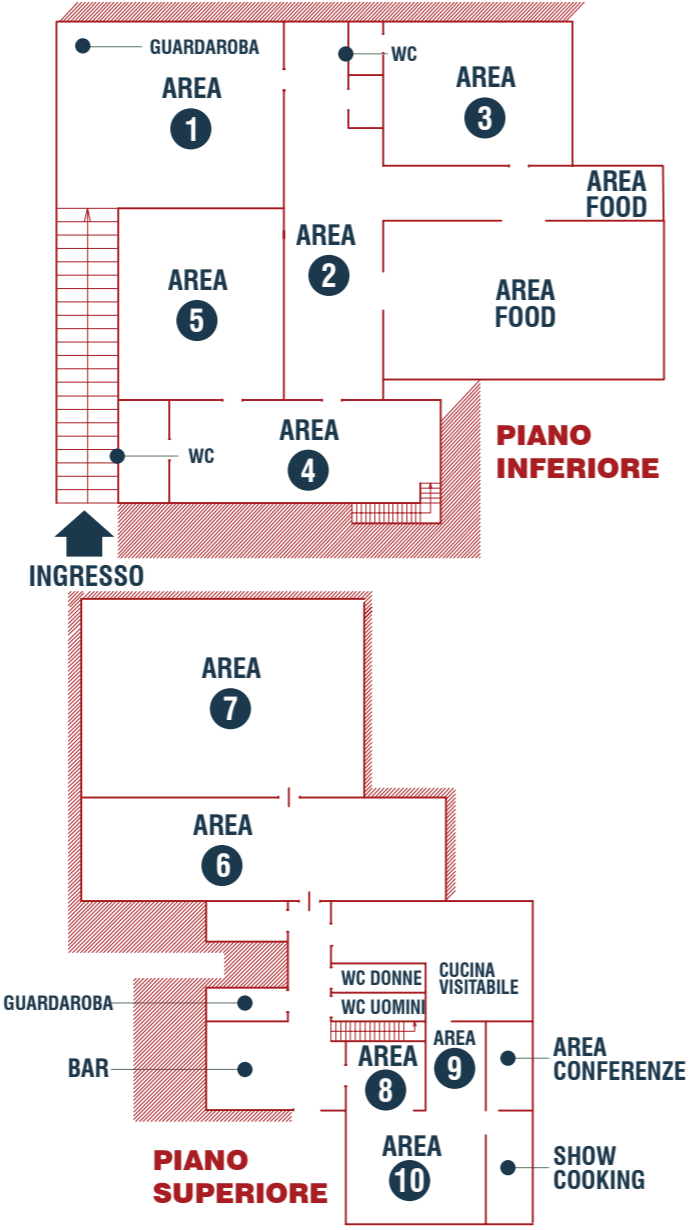

**FOOD** area

ACQUA ORSINI	LAZIO	5
ALFREDO CETRONE	LAZIO	7
ALIMENTI ELEMENTARI	LAZIO	2
ASSOCIAZIONE PROVINCIALE CUOCHI RIETI	LAZIO	10
BELLANTONI	LAZIO	8
BENEDETTI FEDERICA	LAZIO	4
BON BON	LAZIO	6
CANCELLONI FOOD	UMBRIA	10
CASEIFICIO RADICHINO	LAZIO	7
CHEF SCHOOL	LAZIO	10
CLAR CENTRALE DEL LATTE DI RIETI	LAZIO	10
COOPERATIVA CAMPAGNA SABINA	LAZIO	3
COOPERATIVA GRANI ANTICHI DEL REATINO	LAZIO	3
DAC QUARTIGLIA	ABRUZZO	7
DOMORI	PIEMONTE	5
FABRIZI TARTUFI	LAZIO	5
FATTORIA DI ALICE	LAZIO	4
FRANTOIO VERNA	ABRUZZO	5
LA FORMAGGERIA REATINA	LAZIO	4
LE DIREZIONI DEL GUSTO	ABRUZZO	2
MARCOZZI	MARCHE	7
MIELE DELL'ALTO LAZIO	LAZIO	2
PANIFICIO SANT'AGNESE	LAZIO	6
PASTICCERIA FILIPPI	VENETO	5
PASTICCERIA FIORI	LAZIO	4
PASTICCERIA IL CRISTALLO	LAZIO	7
PASTIFICIO GENTILE	CAMPANIA	5
PASTIFICIO STRAMPELLI	LAZIO	7
PREGIS	DISTRIB.	4
PRO LOCO CANTALICE	LAZIO	FOOD
PRO LOCO LISCIANO	LAZIO	FOOD
SALUMIFICIO SANO	LAZIO	5
SALUMIFICIO SANTORO	PUGLIA	5
SOLOBRADO	LAZIO	6
ZAFFERANO DI ROCCA RANIERI	LAZIO	2

**LE AREE**

**GIRO D'ITALIA ENOGASTRONOMICO**

**16 NOVEMBRE 2024**  
GUIDA ALLA MANIFESTAZIONE

[giroditaliarieti.it](https://giroditaliarieti.it)

RISTORANTE "LA FORESTA"  
Via Foresta, 51 - Castelfranco (RI) - Info: 0746.220455

CAMPANIA		
CANTINA DEL TABURNO	Bonea BN	5
MASTROBERARDINO	Atripalda AV	5
TENUTA SANT'AGOSTINO	Solopaca BN	6

PUGLIA		
CANTINE PAOLOLEO	San Donaci BR	7
LEONE DE CASTRIS	Salice Salentino LE	6
SAN MARZANO	S. Marz. di San Giuseppe TA	3